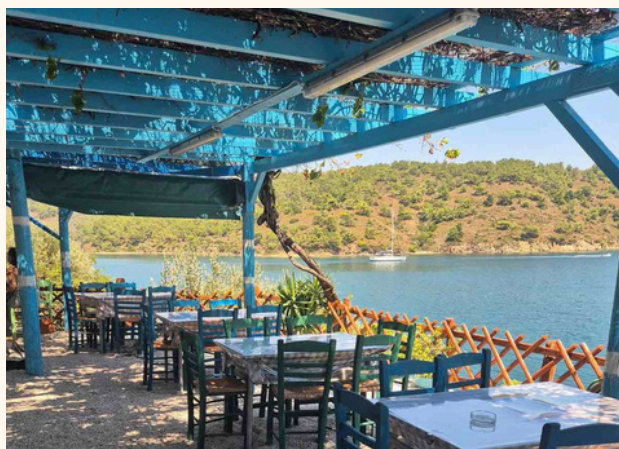

Ανακαλύπτοντας το Βόρειο Αιγαίο: Κρουαζιέρα φτιαγμένη στα μέτρα σας!

Διάρκεια: 5 ώρες / 8 ώρες

Τιμή: Από 600€

Αφεθείτε σε μια χαλαρωτική κρουαζιέρα, όπου κάθε λεπτομέρεια προσαρμόζεται στις δικές σας ανάγκες και επιθυμίες. Εξερευνήστε τους κρυμμένους θησαυρούς της Λέσβου με προσαρμοσμένες στάσεις σε γραφικά σημεία, απομονωμένες παραλίες και ήσυχους κολπίσκους, χωρίς πρόγραμμα! Κολυμπήστε σε απόμερους όρμους, κάντε έναν μικρό περίπατο σε παραθαλάσσια μονοπάτια ή απλώς χαλαρώστε στο σκάφος απολαμβάνοντας ελαφριά σνακ και ποτά της αρεσκείας σας.

Περιγραφή Ξενάγησης

Φανταστείτε να εξερευνείτε την εντυπωσιακή ακτογραμμή της Λέσβου κάνοντας μια ιδιωτική κρουαζιέρα φτιαγμένη αποκλειστικά για εσάς, γεμάτη αυθεντικές εμπειρίες και αξέχαστες στιγμές! Στη **Fish&Chill Private Cruises**, σχεδιάζουμε εξατομικευμένες θαλάσσιες εκδρομές που **συνδυάζουν** θαλάσσιες και παράκτιες δραστηριότητες, δίνοντάς σας τη δυνατότητα να ζήσετε τις ομορφιές του νησιού όπως εσείς επιθυμείτε.

Μοιραστείτε μαζί μας τις επιθυμίες σας, κι εμείς θα τις κάνουμε πραγματικότητα, δημιουργώντας την ιδανική εμπειρία για εσάς!

Περιλαμβάνονται: Εξοπλισμός snorkeling, αναψυκτικά, νερό, μπύρα, κρασί και σνακ